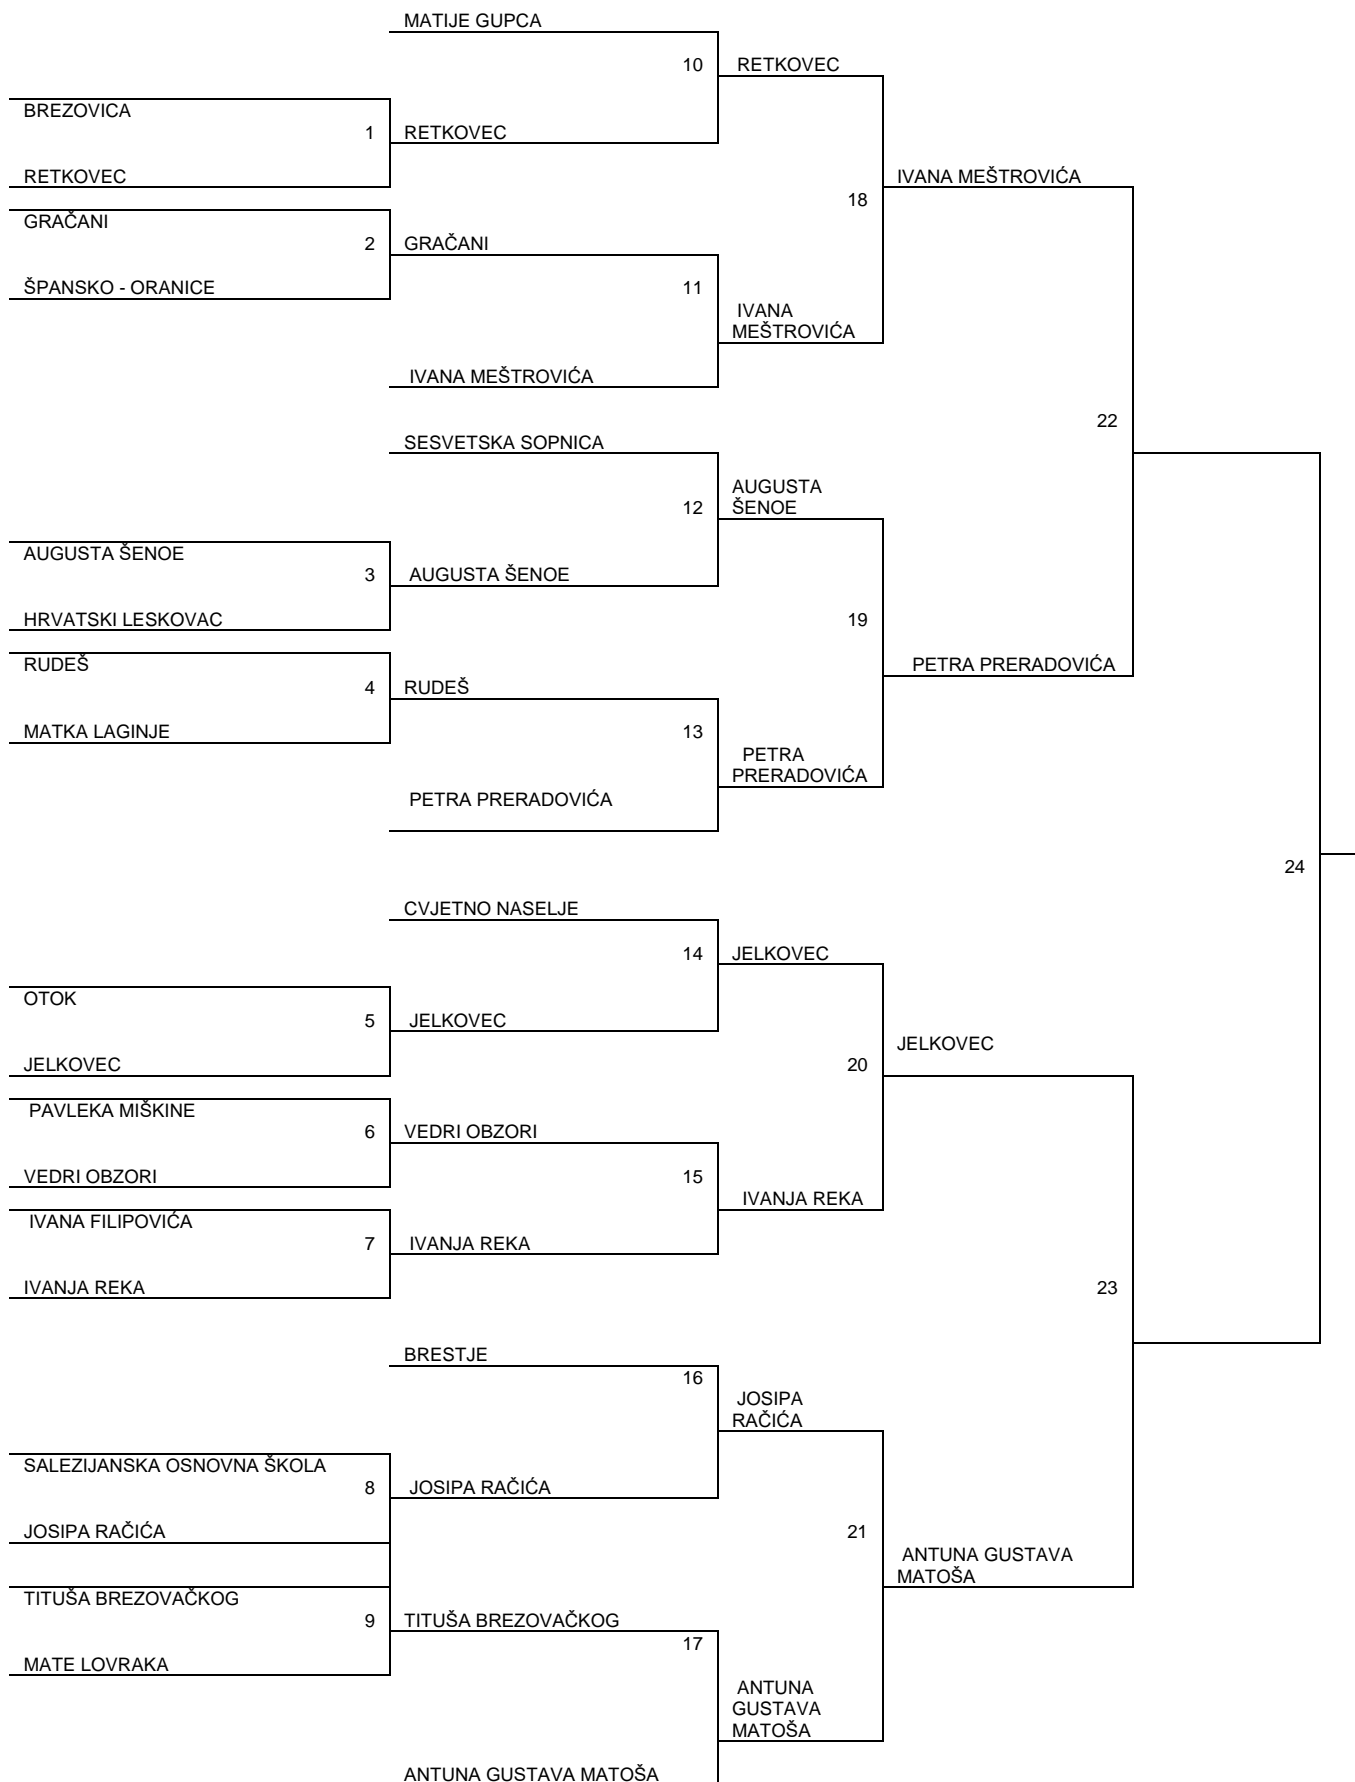

GRANIČAR PRVENSTVO GRADA ZAGREBA 1. - 4. RAZREDA OSNOVNIH ŠKOLA REZULTATI

**GRANIČAR
PRVENSTVO GRADA ZAGREBA
1. - 4. RAZREDA OSNOVNIH ŠKOLA
REZULTATI**

SUBOTA, 19. OŽUJKA 2022. GODINE

Utakmice su odigrane u **PODRUČNA ŠKOLA PONGRAČEVO**, Ul. Višnje Stahuljak 2. Voditeljica natjecanja je Maja Flego Ostović.

R.b.	Ekipa		Ekipa	Rezultati
3.	AUGUSTA ŠENOE	-	HRVATSKI LESKOVAC	2:0 (15:4, 15:3)
4.	RUDEŠ	-	MATKA LAGINJE	2:0 (9:5, 12:7)
1.	BREZOVICA	-	RETKOVEC	0:2 (1:12, 2:15)
5.	OTOK	-	JELKOVEC	1:2 (10:15,15:0,10:15)
6.	PAVLEKA MIŠKINE - DSQ	-	VEDRI OBZORI	0:2 b.b.
7.	IVANA FILIPOVIĆA - DSQ	-	IVANJA REKA	0:2 b.b.
8.	SALEZIJANSKA OSNOVNA ŠKOLA	-	JOSIPA RAČIĆA	0:2 (7:11, 7:11)
2.	GRAČANI	-	ŠPANSKO - ORANICE	2:1 (7:1, 0:15, 8:7)
9.	TITUŠA BREZOVAČKOG	-	MATE LOVRAKA - DSQ	2:0 b.b.
15.	VEDRI OBZORI	-	IVANJA REKA	0:2 (1:15, 0:15)